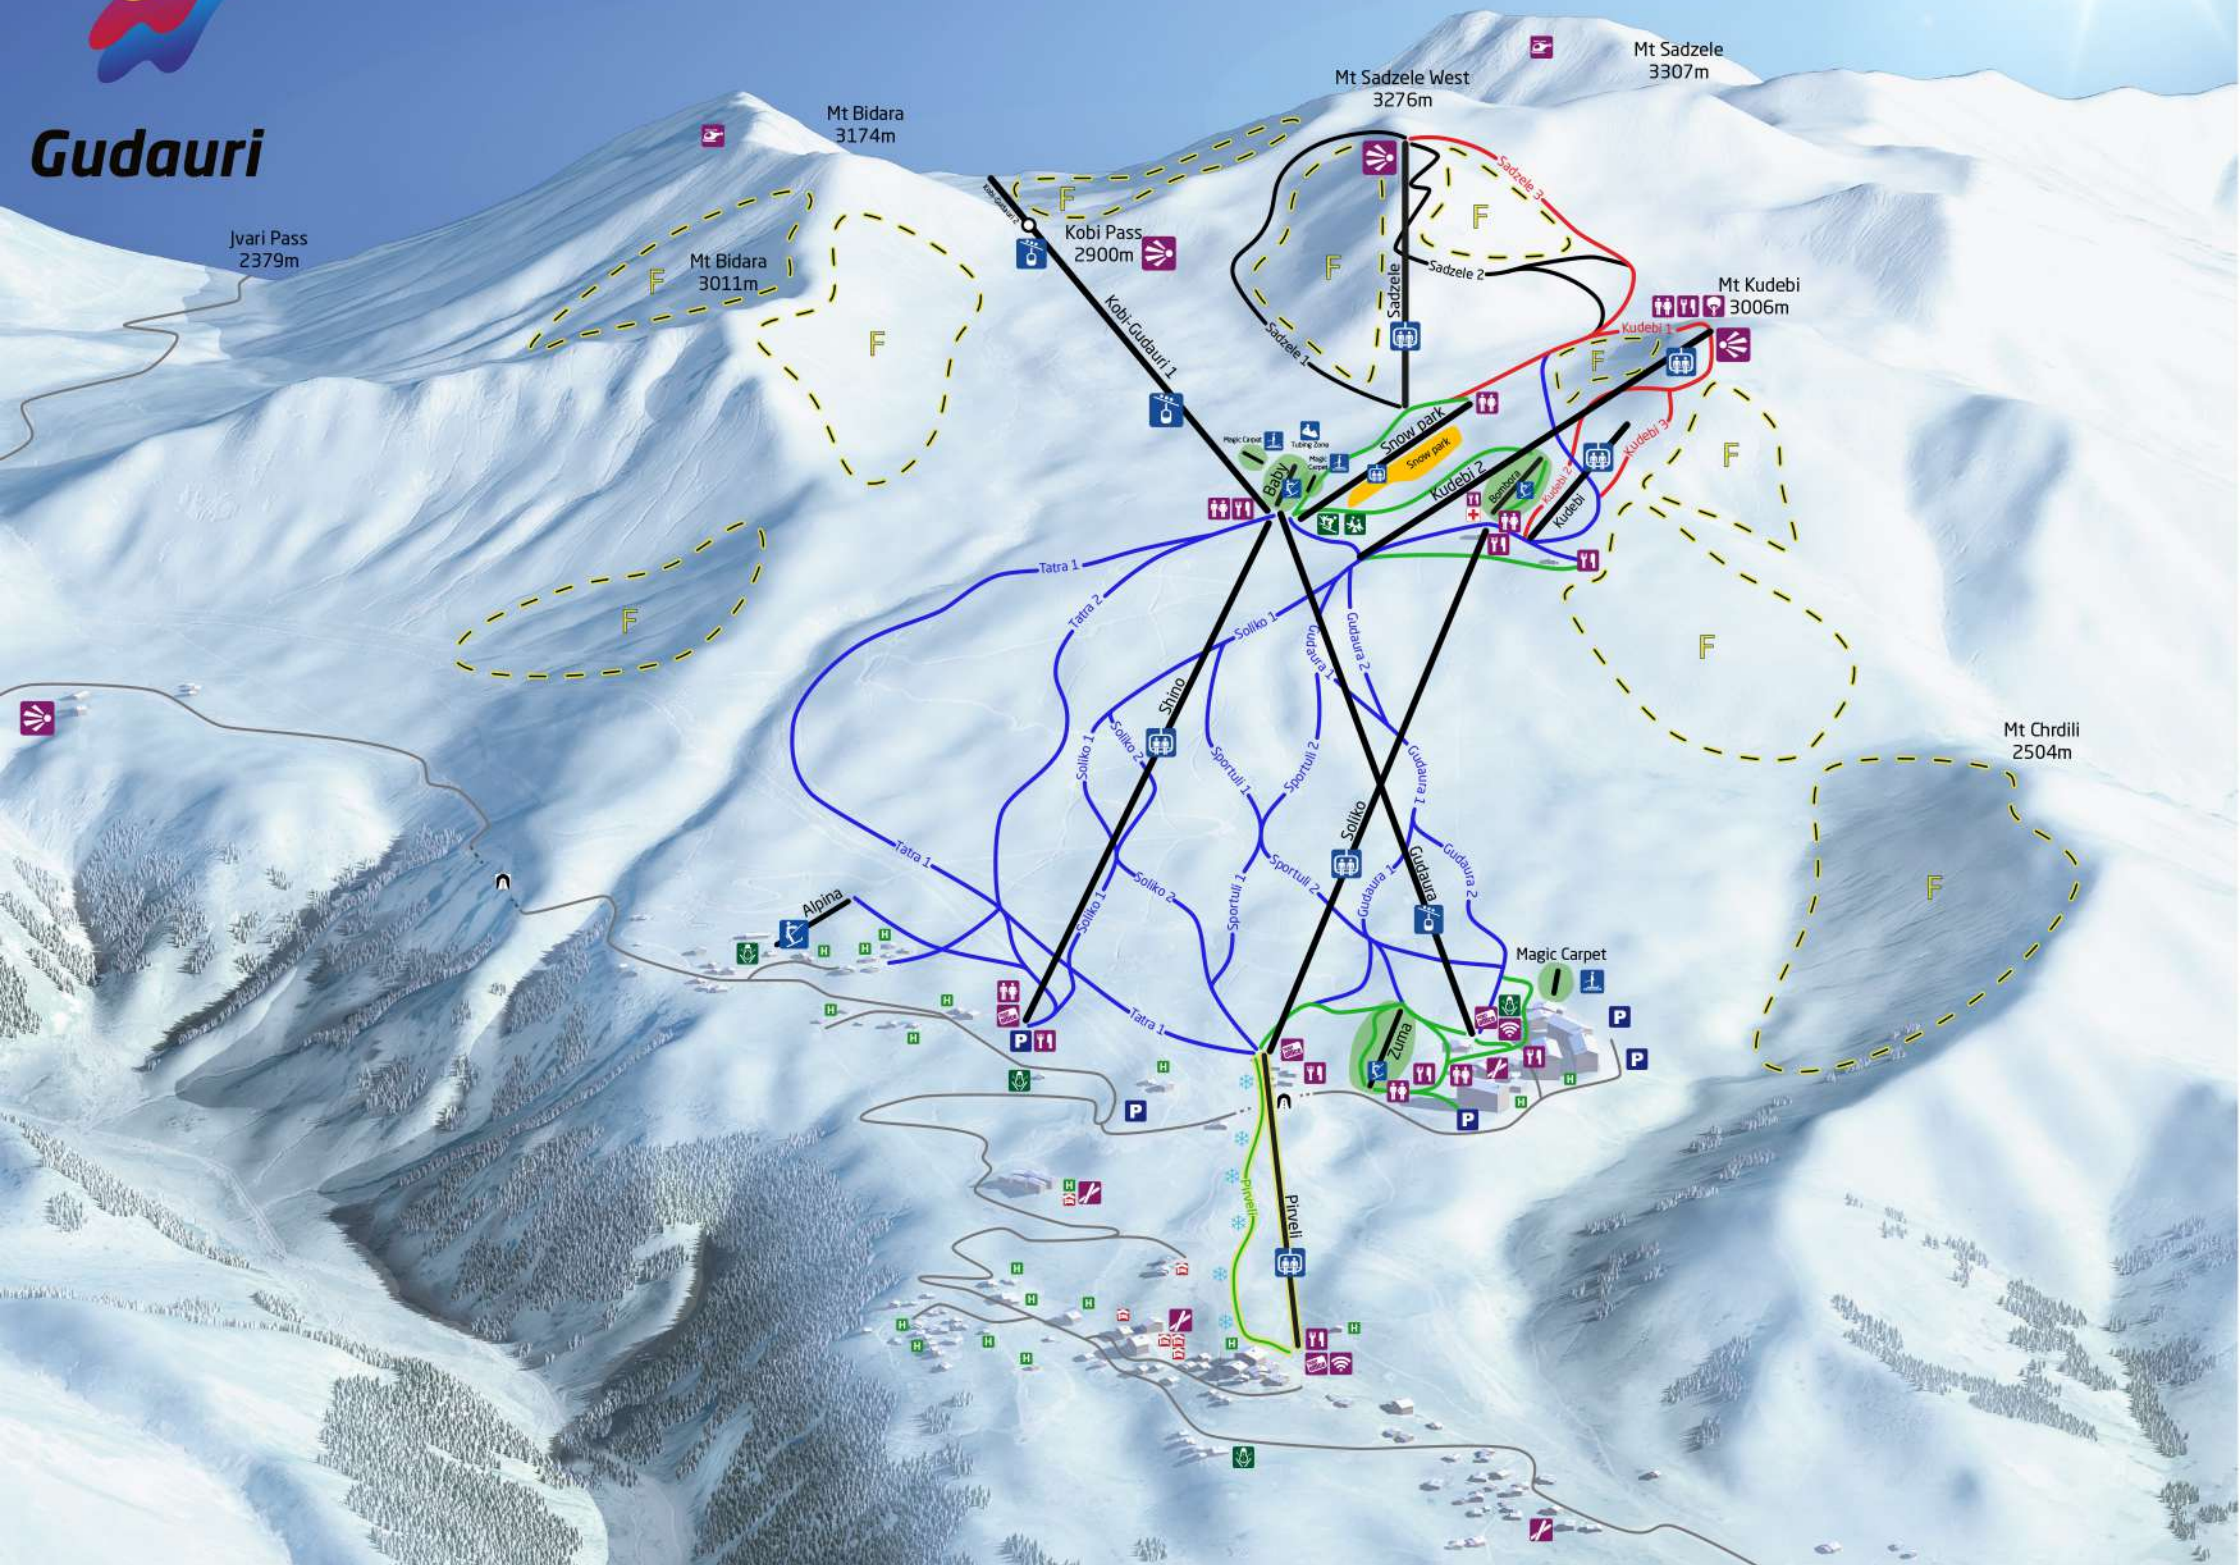

# Gudauri

## სასრიალო გზა Ski Pistes

- პროფესიონალი Expert
- გამოცდილი Advanced
- საშუალო Intermediate
- დამწყები Beginner
- დამწყებთა ტერიტორია Beginners Ski Area
- ფრირაიდის ტერიტორია Freeride Ski Area
- ხელოვნური გათოვლიანება Artificial Snow

## საბაგრობები Lifts

- ბიველი Platter Lift
- სკამებიანი საბაგრობო Chairlift
- გონდოლა Gondola
- მოძრავი ხაღინა Magic Carpet

## ზამთრის აქტივობები Winter Activities

- პარაპლანი Paragliding
- გადმოსახედი Panoramic View
- ჰელისკი Heliski
- სნოუპარკი Snowpark
- ღამის სრიალი Night Skiing
- თუბინგის ზონა Tubing Zone

შპს „მთის კურორტების განვითარების კომპანია“ არ არის პასუხისმგებელი ფრირაიდის ტერიტორიაზე პირთა უსაფრთხოებასა და სრიალის შედეგად წარმოქმნილ პრობლემებზე.